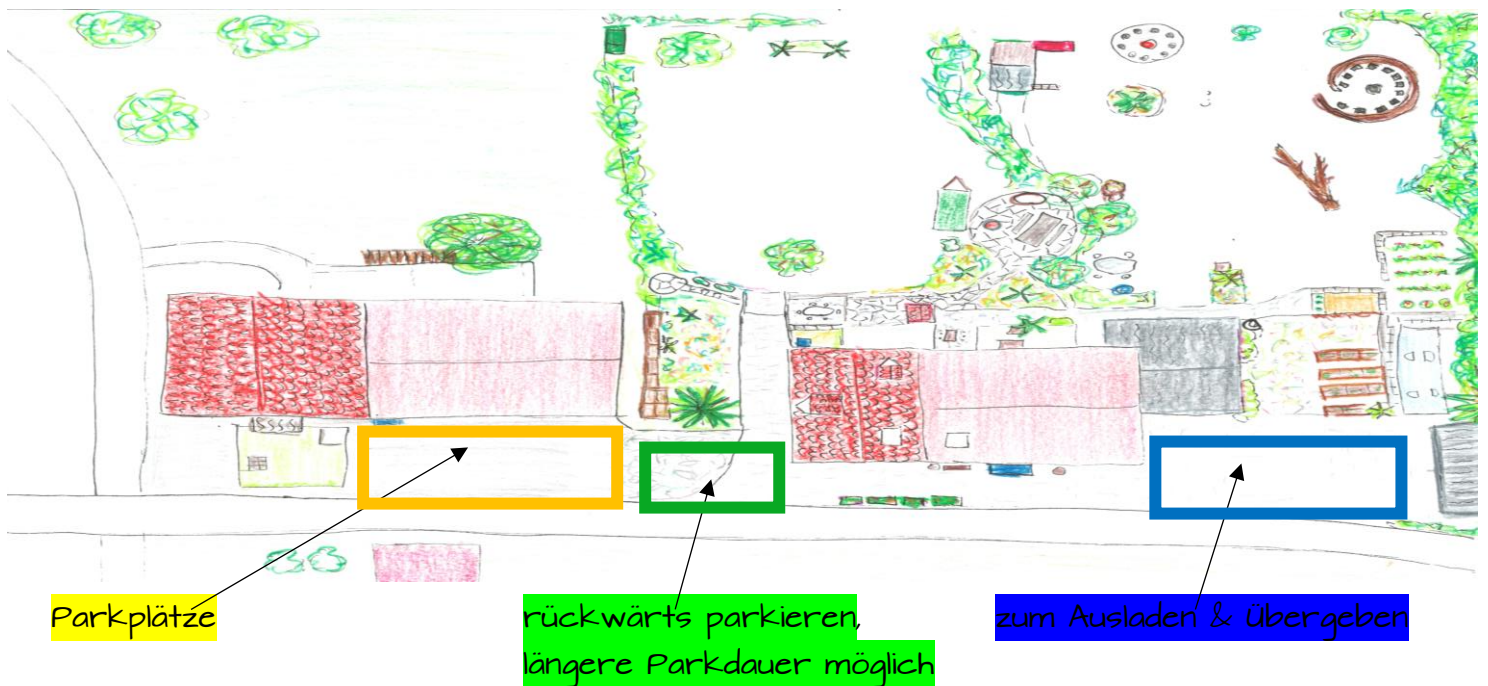

Natur-Spielgruppe Sunnetanz

Parkordnung: Bringen & Abholen der Kinder

Liebe Eltern

Wir bitten Sie, die Parkordnung und die Abholzeiten einzuhalten und den Parkplatz anschliessend wieder zu verlassen.

Abgabe Morgen

Eintreffen ab 8.50 Uhr

Abholen Mittag

Eintreffen ab 11.10 Uhr

Bitte parkieren Sie mit geringen Abständen auf den vorgegebenen Parkfeldern, wenn nötig hintereinander.

Das Parkieren in der Wiese, auf der Strasse, auf dem Weg oder auf anderen Plätzen ist nicht gestattet.

Wir wissen, es ist nicht immer leicht und braucht Einfühlungsvermögen, Geduld und Zeit.

Doch es ist ein wichtiger Meilenstein in der Entwicklung ihres Kindes.

Es besteht die Möglichkeit Autositze in der Scheune zu deponieren während des Spielgruppenvormittags.